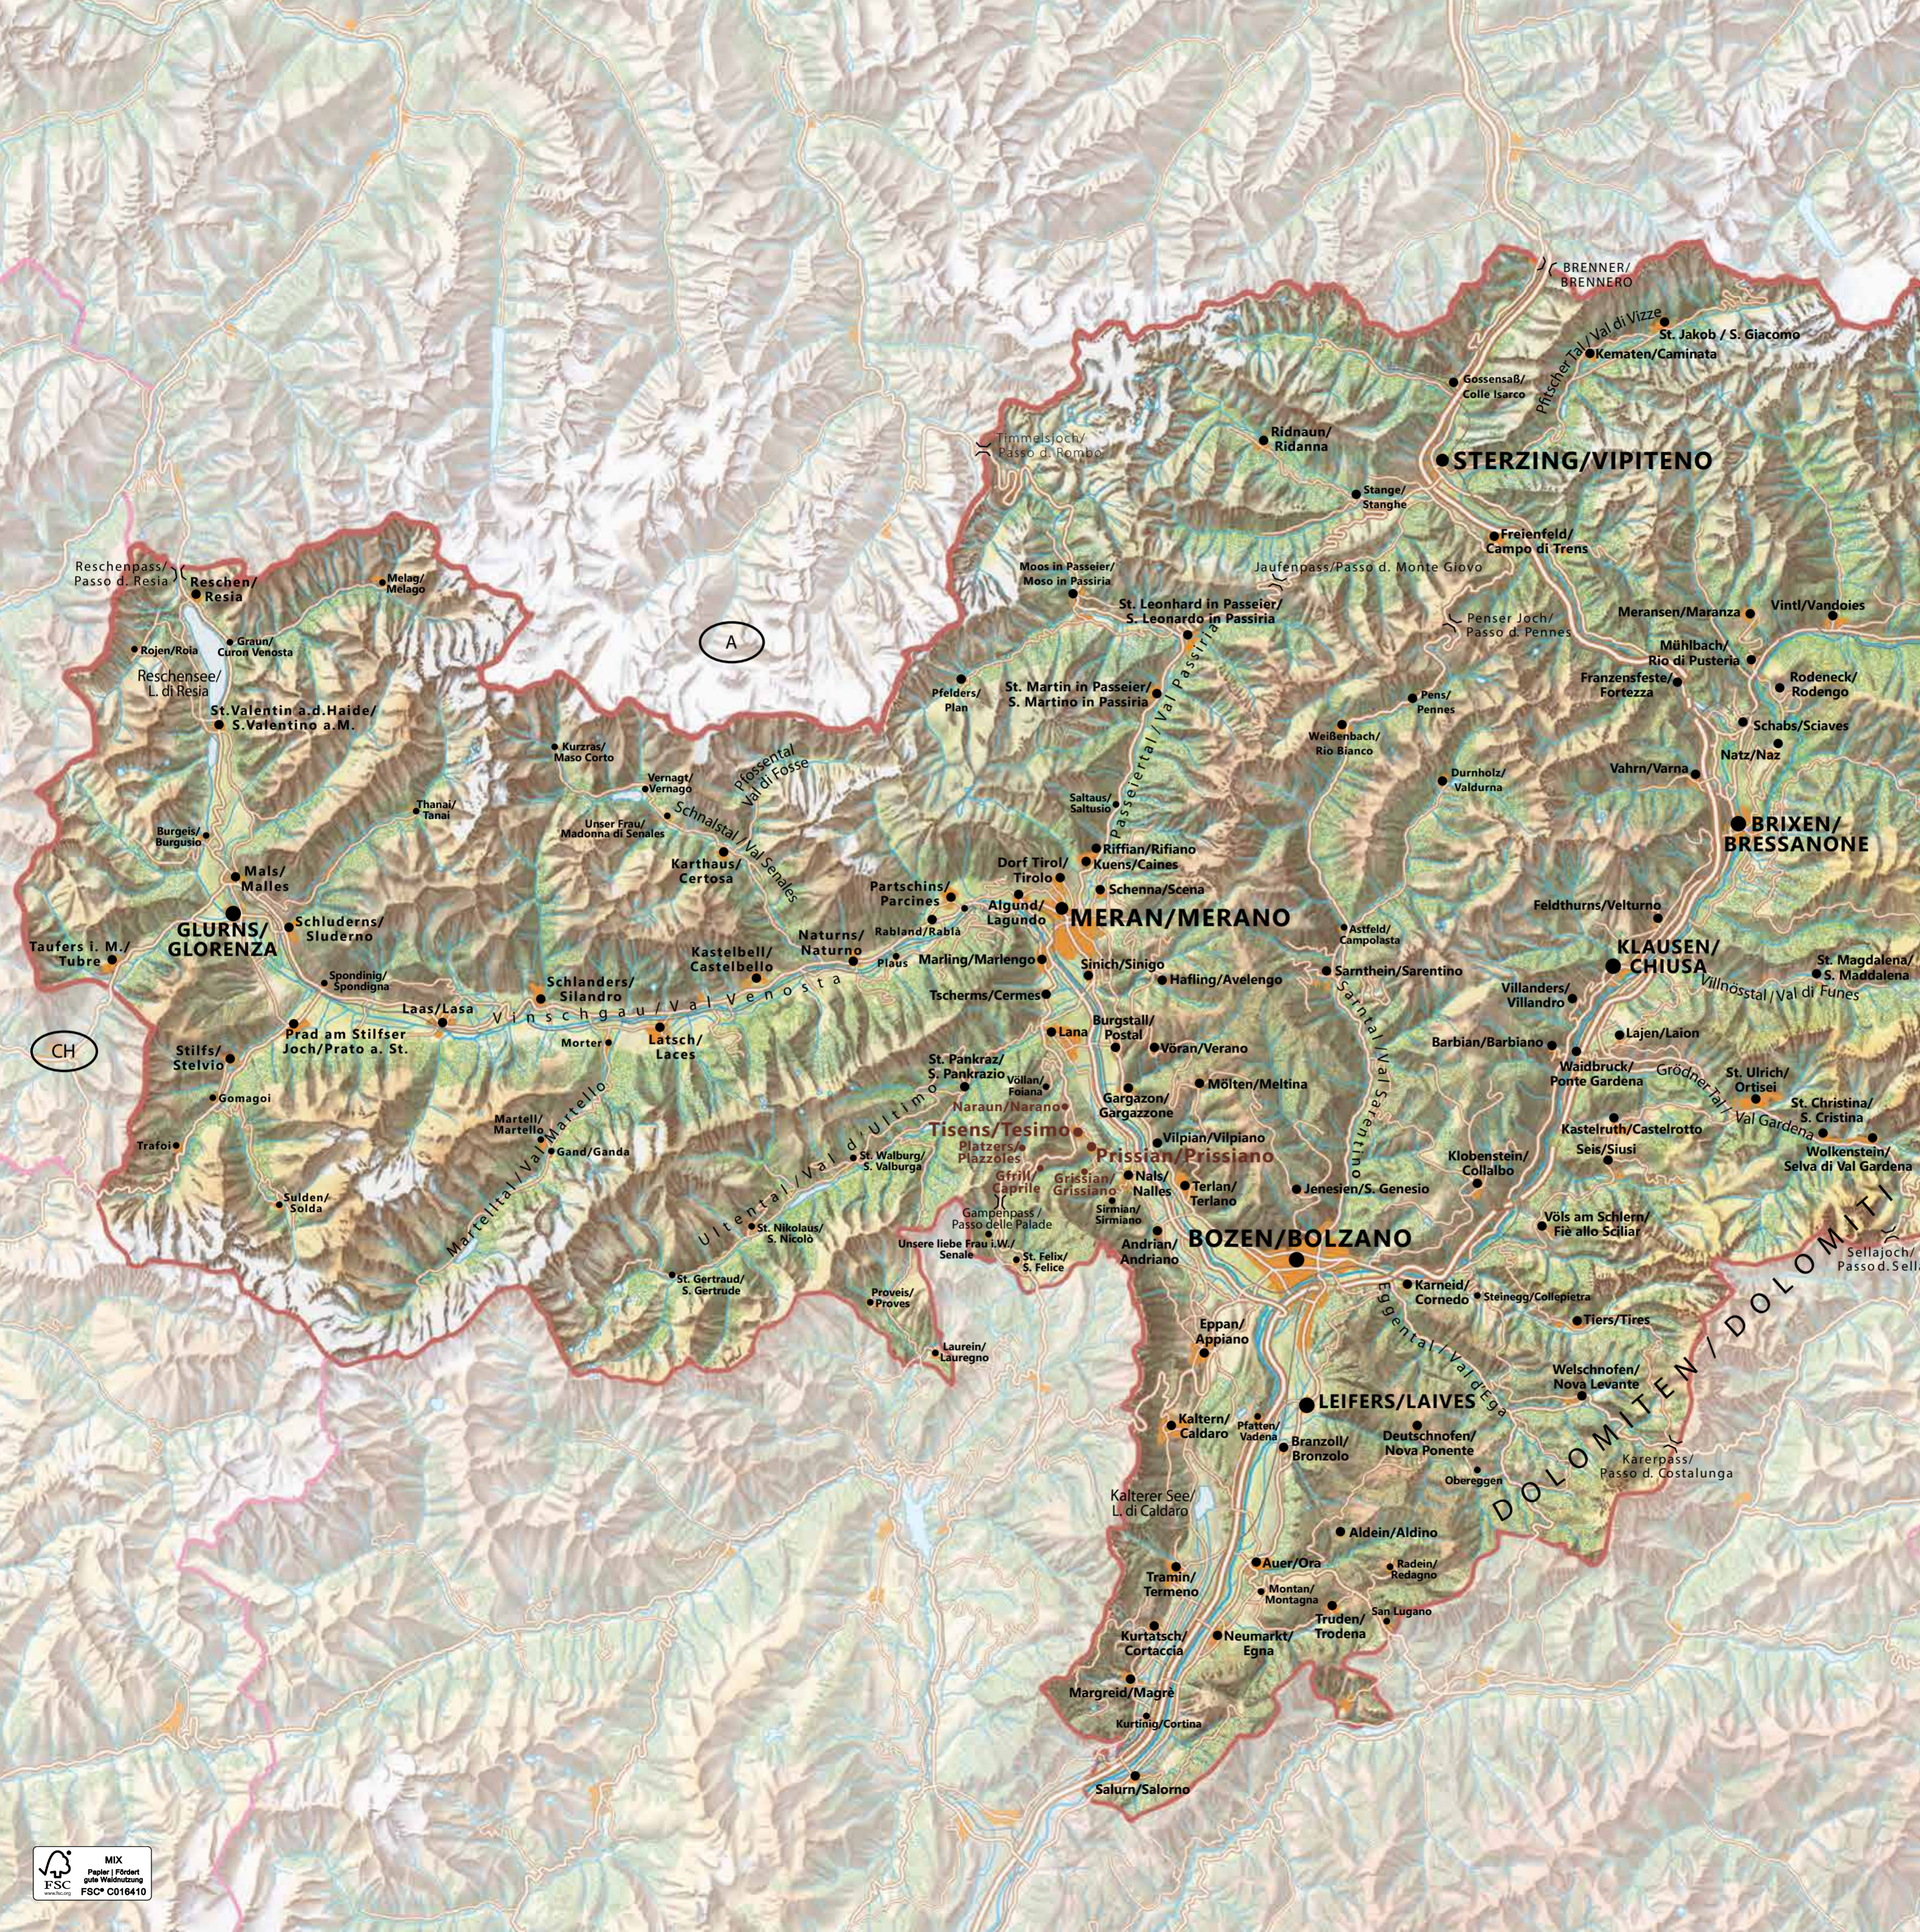

**Lageplan  
Planimetria  
Map**

[www.tisensprissian.com](http://www.tisensprissian.com)

**Infobüro & Hauptsitz in Prissian  
Ufficio & sede principale a Prissiano**  
Gerbergasse 1B | I-39010 Tisens/Prissian (BZ)  
Vicolo Gerber 1B | I-39010 Tesimo/Prissiano (BZ)