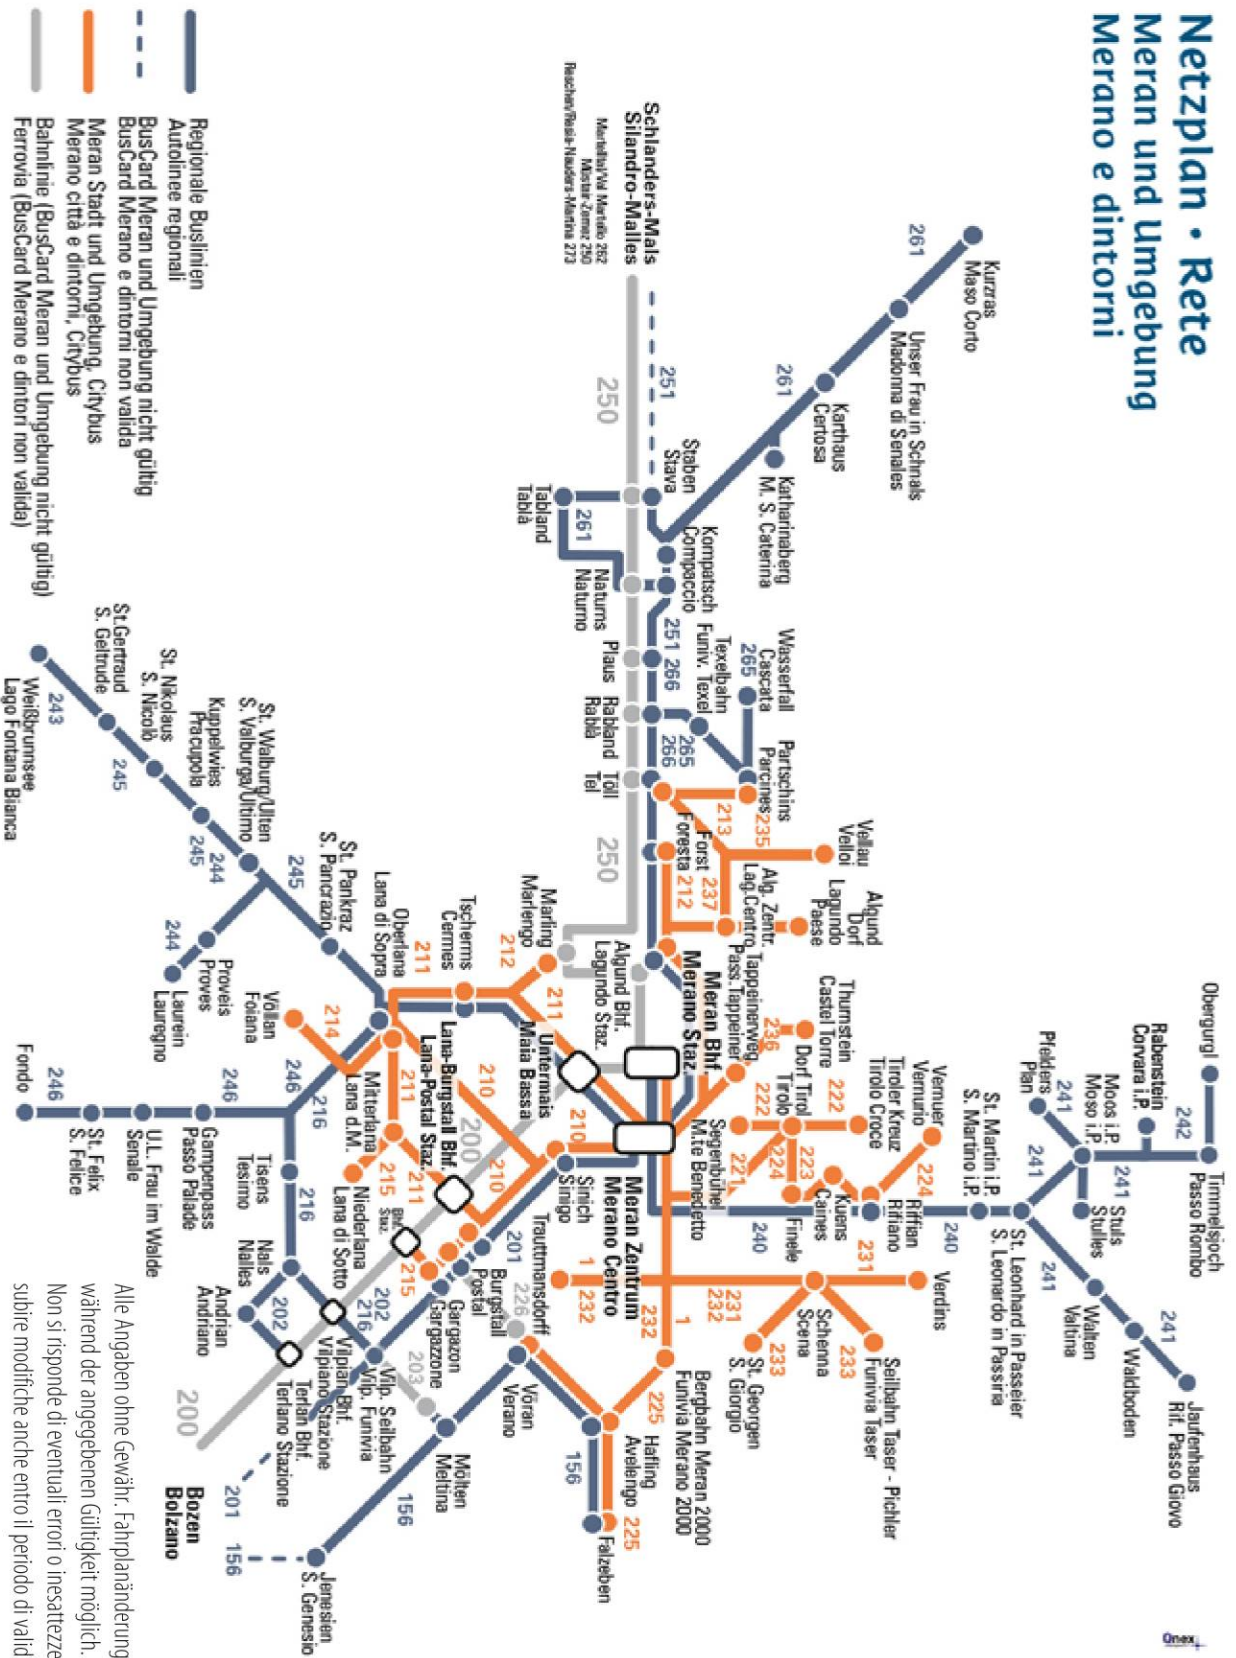

Netzplan · Rete

Meran und Umgebung

Merano e dintorni

Alle Angaben ohne Gewähr. Fahrplanänderungen sind auch während der angegebenen Gültigkeit möglich.
Non si risponde di eventuali errori o inesattezze. Gli orari possono subire modifiche anche entro il periodo di validità indicato.