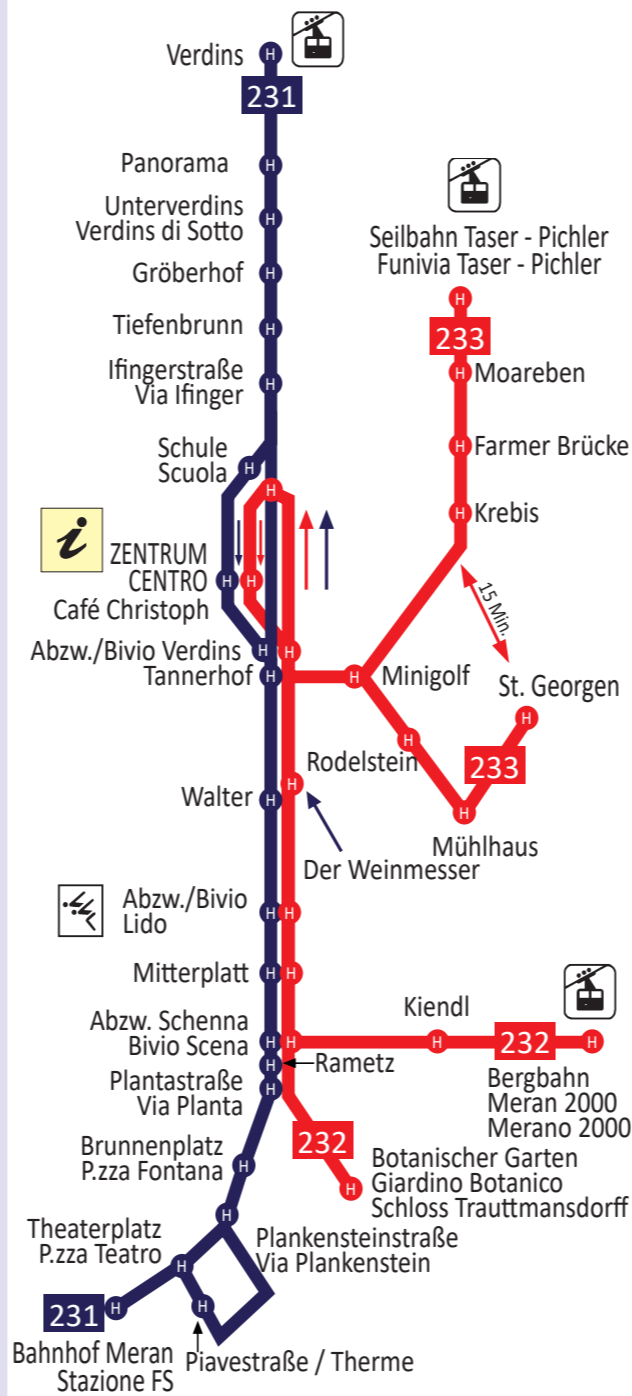

231 VERDINS – SCENNA/SCENA – MERAN/MERANO

Werktag außer Samstag / Feriele escluso sabato

7.11, 7.31, 8.31, von/da 9.01 bis/a 17.37 immer um .01 und .37 / sempre alle .01 e .37 von/dal 18.01. bis/a 20.31 alle halbe Stunde / ogni mezz'ora

Samstag an Werktagen / Sabato feriale

7.11, 7.31, von/dal 8.31 bis/a 20.31 alle halbe Stunde / ogni mezz'ora

Sonn- und Feiertage / Festivo

7.31, von/da 8.31 bis/a 20.31 alle halbe Stunde / ogni mezz'ora

231 MERAN/MERANO (BAHNHOF/STAZIONE) – SCENNA/SCENA - VERDINS

Werktag außer Samstag / Feriele escluso sabato

6.41, 7.01, 8.01, 8.31, von/da 9.07 bis/a 17.31 immer um .07 und .31/ sempre alle .07 e .31 von/dal 18.01. bis/a 20.01 alle halbe Stunde / ogni mezz'ora

Samstag an Werktagen / Sabato feriale

6.41, 7.01, 8.01, 8.31, von/dal 9.01 bis/a 20.01 alle halbe Stunde / ogni mezz'ora

Sonn- und Feiertage / Festivo

7.01, von/da 8.01 bis/a 20.01 alle halbe Stunde / ogni mezz'ora

231 SCENNA/SCENA (ZENTRUM/CENTRO) – VERDINS

Werktag außer Samstag / Feriele escluso sabato

6.59, 7.19, 8.19, von/da 8.49 bis/a 17.25 immer um .25 und .49/ sempre alle .25 e .49 von/dal 17.49 bis/a 20.19 alle halbe Stunde / ogni mezz'ora

Samstag an Werktagen / Sabato feriale

6.59, 7.19, von/dal 8.19 bis/a 20.19 alle halbe Stunde / ogni mezz'ora

Sonn- und Feiertage / Festivo

7.19, von/da 8.19 bis/a 20.19 alle halbe Stunde / ogni mezz'ora

HALTESTELLEN - FERMATE

> Südtirol Guest Pass: Mit diesem Ticket kannst du alle Verkehrsmittel des Südtiroler Verbundsystems „südtirolmobil“ kostenlos nutzen.

> L'AltoAdige Guest Pass: Utilizza tutti i mezzi di trasporto della rete altoatesina di trasporto pubblico con un unico biglietto gratuito.

> Hunde dürfen nur mit Maulkorb befördert werden. MobilCard Südtirol JUNIOR oder Einzelfahrschein käuflich zu erwerben.

Kostenlos: Blindenhunde und Kleintiere, die im Arm gehalten werden.

> Trasporto di cani/animali: La MobilCard Alto Adige JUNIOR o i biglietti singoli sono acquistabili autonomamente. Viaggiano gratis: cani guida e piccoli animali tenuti in braccio. Il guinzaglio è obbligatorio!

SCENNABUS

Täglich / Giornalmente: 24.03. - 03.11.2024

232 SCENNA/SCENA – BERGBAHN/FUNIVIA MERAN 2000 / TRAUTTMANSDORFF

Schule/Scuola	8.30	9.00	9.30	10.30	11.00	11.30		15.00	15.30	16.00	16.30	17.00
Zentrum/Café Christoph	8.31	9.01	9.31	10.31	11.01	11.31		15.01	15.31	16.01	16.31	17.01
Tannerhof	8.32	9.02	9.32	10.32	11.02	11.32		15.02	15.32	16.02	16.32	17.02
Walter	8.34	9.04	9.34	10.34	11.04	11.34		15.04	15.34	16.04	16.34	17.04
Abzweigung/Bivio Lido	8.35	9.05	9.35	10.35	11.05	11.35		15.05	15.35	16.05	16.35	17.05
Mitterplatt	8.36	9.06	9.36	10.36	11.06	11.36		15.06	15.36	16.06	16.36	17.06
Abzweigung/Bivio Scenna	8.37	9.07	9.37	10.37	11.07	11.37		15.07	15.37	16.07	16.37	17.07
Trauttmansdorff	8.40	9.10	9.40	10.40	11.10	11.40		15.10	15.40	16.10	16.40	17.10
Kiendl/Naifweg	8.44	9.14	9.44	10.44	11.14	11.44		15.14	15.44	16.14	16.44	17.14
Bergbahn/Funivia Meran 2000	8.47	9.17	9.47	10.47	11.17	11.47	14.10	15.17	15.47	16.17	16.47	17.17
Trauttmansdorff							14.16					
Abzweigung/Bivio Scenna	8.50	9.20	9.50	10.50	11.20	11.50	14.20	15.20	15.50	16.20	16.50	17.20
Mitterplatt	8.51	9.21	9.51	10.51	11.21	11.51	14.21	15.21	15.51	16.21	16.51	17.21
Abzweigung/Bivio Lido	8.52	9.22	9.52	10.52	11.22	11.52	14.22	15.22	15.52	16.22	16.52	17.22
Der Weinmesser	8.53	9.23	9.53	10.53	11.23	11.53	14.23	15.23	15.53	16.23	16.53	17.23
Abzw./Bivio Verdins	8.54	9.24	9.54	10.54	11.24	11.54	14.24	15.24	15.54	16.24	16.54	17.24
Schule/Scuola	8.57	9.27	9.57	10.57	11.27	11.57	14.27	15.27	15.57	16.27	16.57	17.27
Zentrum/Centro	9.01	9.31	9.58	11.01	11.31			15.31	16.01	16.31	17.01	

| = Bus hält nicht / L'autobus no si ferma

233 SCENNA/SCENA – SEILBAHN/FUNIVIA TASER

Schule/Scuola	8.28	9.28	9.58	10.28	11.28	13.58	14.58	15.58	16.58	17.58
Zentrum/Centro	8.29	9.29	9.59	10.29	11.29	13.59	14.59	15.59	16.59	17.59
Minigolf	8.31	9.31	10.01	10.31	11.31	14.01	15.01	16.01	17.01	18.01
Krebs	8.36	9.36	10.06	10.36	11.36	14.06	15.06	16.06	17.06	18.06
Farmer Brücke	8.38	9.38	10.08	10.38	11.38	14.08	15.08	16.08	17.08	18.08
Moareben	8.40	9.40	10.10	10.40	11.40	14.10	15.10	16.10	17.10	18.10
Seilbahn/Funivia Taser	8.42	9.42	10.12	10.42	11.42	14.12	15.12	16.12	17.12	18.12

233 SEILBAHN/FUNIVIA TASER – SCENNA/SCENA