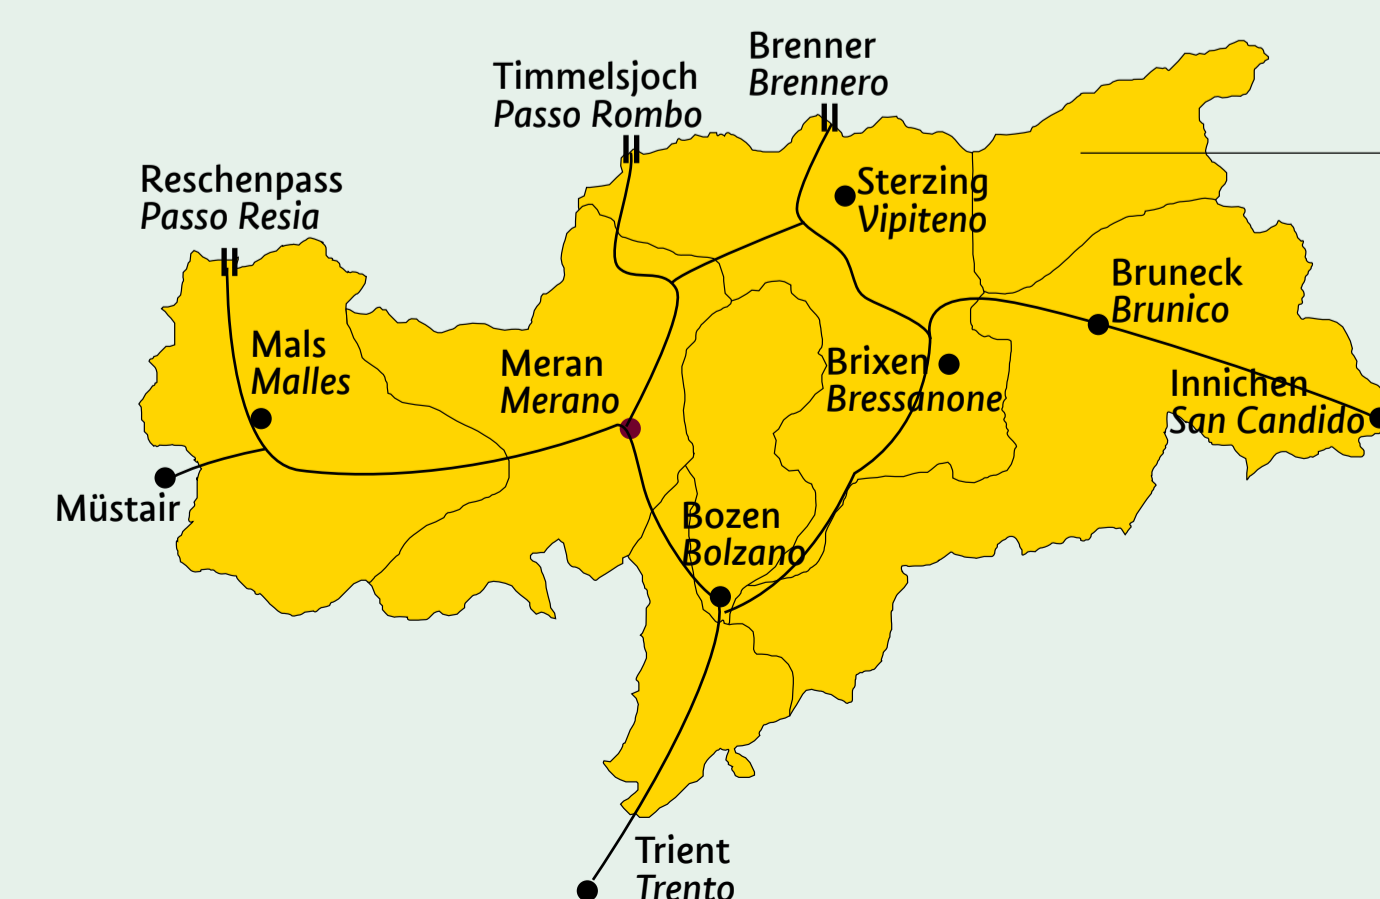

Folgende Tickets sind in der Kurverwaltung Meran erwerbbar:
I seguenti ticket sono in vendita presso l'Azienda di Soggiorno:

BusCard Meran und Umgebung BusCard Merano e dintorni	7 Tage giorni	€ 16	-	√						
Mobilcard Südtirol Mobilcard Alto Adige	1 Tag giorno	€ 15	€ 7,50	√	√	√	√			
	3 Tage giorni	€ 23	€ 11,50	√	√	√	√			
	7 Tage giorni	€ 28	€ 14	√	√	√	√			
Museumobilcard Südtirol Museumobilcard Alto Adige	3 Tage giorni	€ 30	€ 15	√	√	√	√	√		
	7 Tage giorni	€ 34	€ 17	√	√	√	√	√		
Bikemobilcard Südtirol Bikemobilcard Alto Adige	1 Tag giorno	€ 25	€ 12,50	√	√	√	√		√	
	3 Tage giorni	€ 30	€ 15	√	√	√	√		√	
	7 Tage giorni	€ 35	€ 17,50	√	√	√	√		√	
Folgendes Ticket wird nur bei den an der MeranCard teilnehmenden Unterkünften ausgehändigt und ist nicht erwerbbar (weitere Informationen unter: www.merano.eu) Il seguente ticket non è in vendita e viene consegnato solamente negli alberghi che aderiscono all'iniziativa MeranCard (per ulteriori informazioni: www.merano.eu)										
MeranCard 15.10.-30.06.	für den Aufenthalt per tutto il soggiorno	-	-	√	√	√	√	√	√	√

Meraner Land | Merano e dintorni

BusCard Meran und Umgebung
BusCard Merano e dintorni

Südtirol | Alto Adige

Mobilcard Südtirol
Mobilcard Alto Adige
Museumobilcard Südtirol
Museumobilcard Alto Adige
Bikemobilcard Südtirol
Bikemobilcard Alto Adige
MeranCard