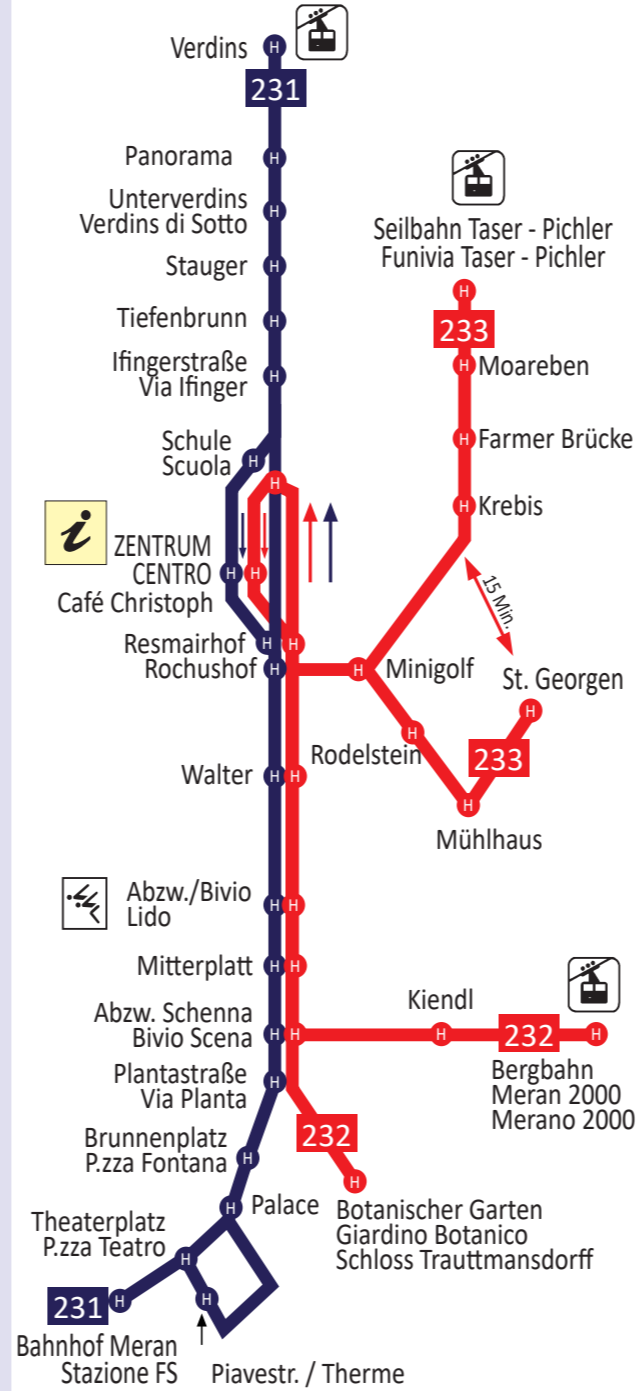

HALTESTELLEN - FERMATE

SCENNABUS

TÄGLICH/GIORNALMENTE: 16.5. - 7.11.2021

232 SCENNA/SCENA – BERGBAHN/FUNIVIA MERAN 2000 / TRAUTTMANSDORFF

Schule/Scuola	8.30	9.00	9.30	10.30	11.00	11.30	15.00	15.30	16.00	16.30	17.00
Zentrum/Café Christoph	8.31	9.01	9.31	10.31	11.01	11.31	15.01	15.31	16.01	16.31	17.01
Rochushof	8.32	9.02	9.32	10.32	11.02	11.32	15.02	15.32	16.02	16.32	17.02
Walter	8.34	9.04	9.34	10.34	11.04	11.34	15.04	15.34	16.04	16.34	17.04
Abzweigung/Bivio Lido	8.35	9.05	9.35	10.35	11.05	11.35	15.05	15.35	16.05	16.35	17.05
Mitterplatt	8.36	9.06	9.36	10.36	11.06	11.36	15.06	15.36	16.06	16.36	17.06
Abzweigung/Bivio Scenna	8.37	9.07	9.37	10.37	11.07	11.37	15.07	15.37	16.07	16.37	17.07
Trauttmansdorff	8.40	9.10	9.40	10.40	11.10	11.40	15.10	15.40	16.10	16.40	17.10
Kiendl/Naifweg	8.44	9.14	9.44	10.44	11.14	11.44	15.14	15.44	16.14	16.44	17.14
Bergbahn/Funivia Meran 2000	8.47	9.17	9.47	10.47	11.17	11.47	14.10	15.17	15.47	16.17	17.17
Trauttmansdorff							14.16				
Abzweigung/Bivio Scenna	8.50	9.20	9.50	10.50	11.20	11.50	14.20	15.20	15.50	16.20	17.20
Mitterplatt	8.51	9.21	9.51	10.51	11.21	11.51	14.21	15.21	15.51	16.21	17.21
Abzweigung/Bivio Lido	8.52	9.22	9.52	10.52	11.22	11.52	14.22	15.22	15.52	16.22	17.22
Walter	8.53	9.23	9.53	10.53	11.23	11.53	14.23	15.23	15.53	16.23	17.23
Resmairhof	8.54	9.24	9.54	10.54	11.24	11.54	14.24	15.24	15.54	16.24	17.24
Schule/Scuola	8.57	9.27	9.57	10.57	11.27	11.57	14.27	15.27	15.57	16.27	17.27
Zentrum/Centro	9.01	9.31	9.58	11.01	11.31		15.31	16.01	16.31	17.01	

| = Bus hält nicht / L'autobus no si ferma

233 SCENNA/SCENA – SEILBAHN/FUNIVIA TASER

Schule/Scuola	8.28	9.28	9.58	10.28	11.28	13.58	14.58	15.58	16.58	17.58
Zentrum/Centro	8.29	9.29	9.59	10.29	11.29	13.59	14.59	15.59	16.59	17.59
Minigolf	8.31	9.31	10.01	10.31	11.31	14.01	15.01	16.01	17.01	18.01
Krebs	8.36	9.36	10.06	10.36	11.36	14.06	15.06	16.06	17.06	18.06
Farmer Brücke	8.38	9.38	10.08	10.38	11.38	14.08	15.08	16.08	17.08	18.08
Moareben	8.40	9.40	10.10	10.40	11.40	14.10	15.10	16.10	17.10	18.10
Seilbahn/Funivia Taser	8.42	9.42	10.12	10.42	11.42	14.12	15.12	16.12	17.12	18.12

233 SEILBAHN/FUNIVIA TASER – SCENNA/SCENA

Seilbahn/Funivia Taser	8.45	9.45	10.15	10.45	11.45	14.15	15.15	16.15	17.15	18.15
Moareben	8.46	9.46	10.16	10.46	11.46	14.16	15.16	16.16	17.16	18.16
Farmer Brücke	8.47	9.47	10.17	10.47	11.47	14.17	15.17	16.17	17.17	18.17
Krebs	8.48	9.48	10.18	10.48	11.48	14.18	15.18	16.18	17.18	18.18
Minigolf	8.51	9.51	10.21	10.51	11.51	14.21	15.21	16.21	17.21	18.21
Resmairhof	8.53	9.53	10.23	10.53	11.53	14.23	15.23	16.23	17.23	18.23
Schule/Scuola	8.58	9.58	10.28	10.58	11.58	14.28	15.28	16.28	17.28	18.28
Zentrum/Centro	8.59	9.59	10.29	10.59	11.59	14.29	15.29	16.29	17.29	

233 SCENNA/SCENA – ST. GEORGEN/S. GIORGIO