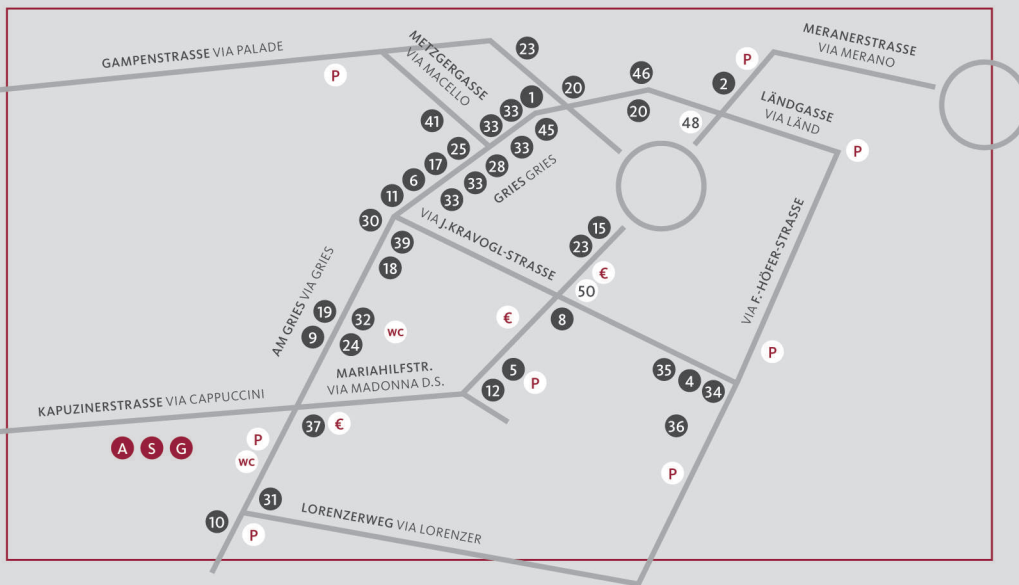

**KAUFLEUTE, DIENSTLEISTER & GASTRONOMIE LANA**  
**COMMERCianti, SERVIZI & GASTRONOMIA LANA**

- P** Parkplatz  
Parcheggio
- €** Bancomat
- i** Tourismusverein Lana und Umgebung  
Ufficio turistico

- A** **Sterntaler Weihnachtsmarkt**  
Mercatino Polvere di stelle
- G** **Glitzerwerkstatt**  
La Bottega delle scintille
- S** **Silvesterfeier**  
Festa dell'ultimo dell'anno

- |                          |                                 |                             |                         |
|--------------------------|---------------------------------|-----------------------------|-------------------------|
| 1 1477 RH Manufaktur     | 11 Buchladen Lana               | 21 Florale Werkstatt        | 41 Sanovital            |
| 2 Apotheke zur Mariahilf | 12 By Renate                    | 22 Foto Gasser              | 42 Schlaf G'sund        |
| 3 Apotheke Peer          | 13 Catering Tribus              | 23 Foto Kofler              | 43 Schuhhaus Spitaler   |
| 4 Arosa                  | 14 Chaplin Schuhe & Mode        | 24 Gemma Store              | 44 Sport Impuls         |
| 5 Bäckerei Schmidt       | 15 Die Goldwaage                | 25 Goldschmied Kerschbaumer | 45 Sport Mode Gasser    |
| 6 Bärole                 | 16 Dorfmetzgerei Holzner        | 26 Gourmet Ladele           | 46 Weltladen Lana       |
| 7 Biokistl Südtirol      | 17 Drogeriemarkt Marka          | 27 Gutes aus Italien        | 47 Brandiskeller        |
| 8 Blumen Frei Karin      | 18 Eccel Decorona               | 28 HemdenMax                | 48 Försterbräu Lana     |
| 9 Blumenboutique         | 19 Electro Malleier             | 29 Hoppa Poppa              | 49 Pawigler Wirt        |
| 10 Boutique Mavé         | 20 Feines – Family Nature Store | 30 Juwelier Plunger         | 50 Raiffeisenkasse Lana |