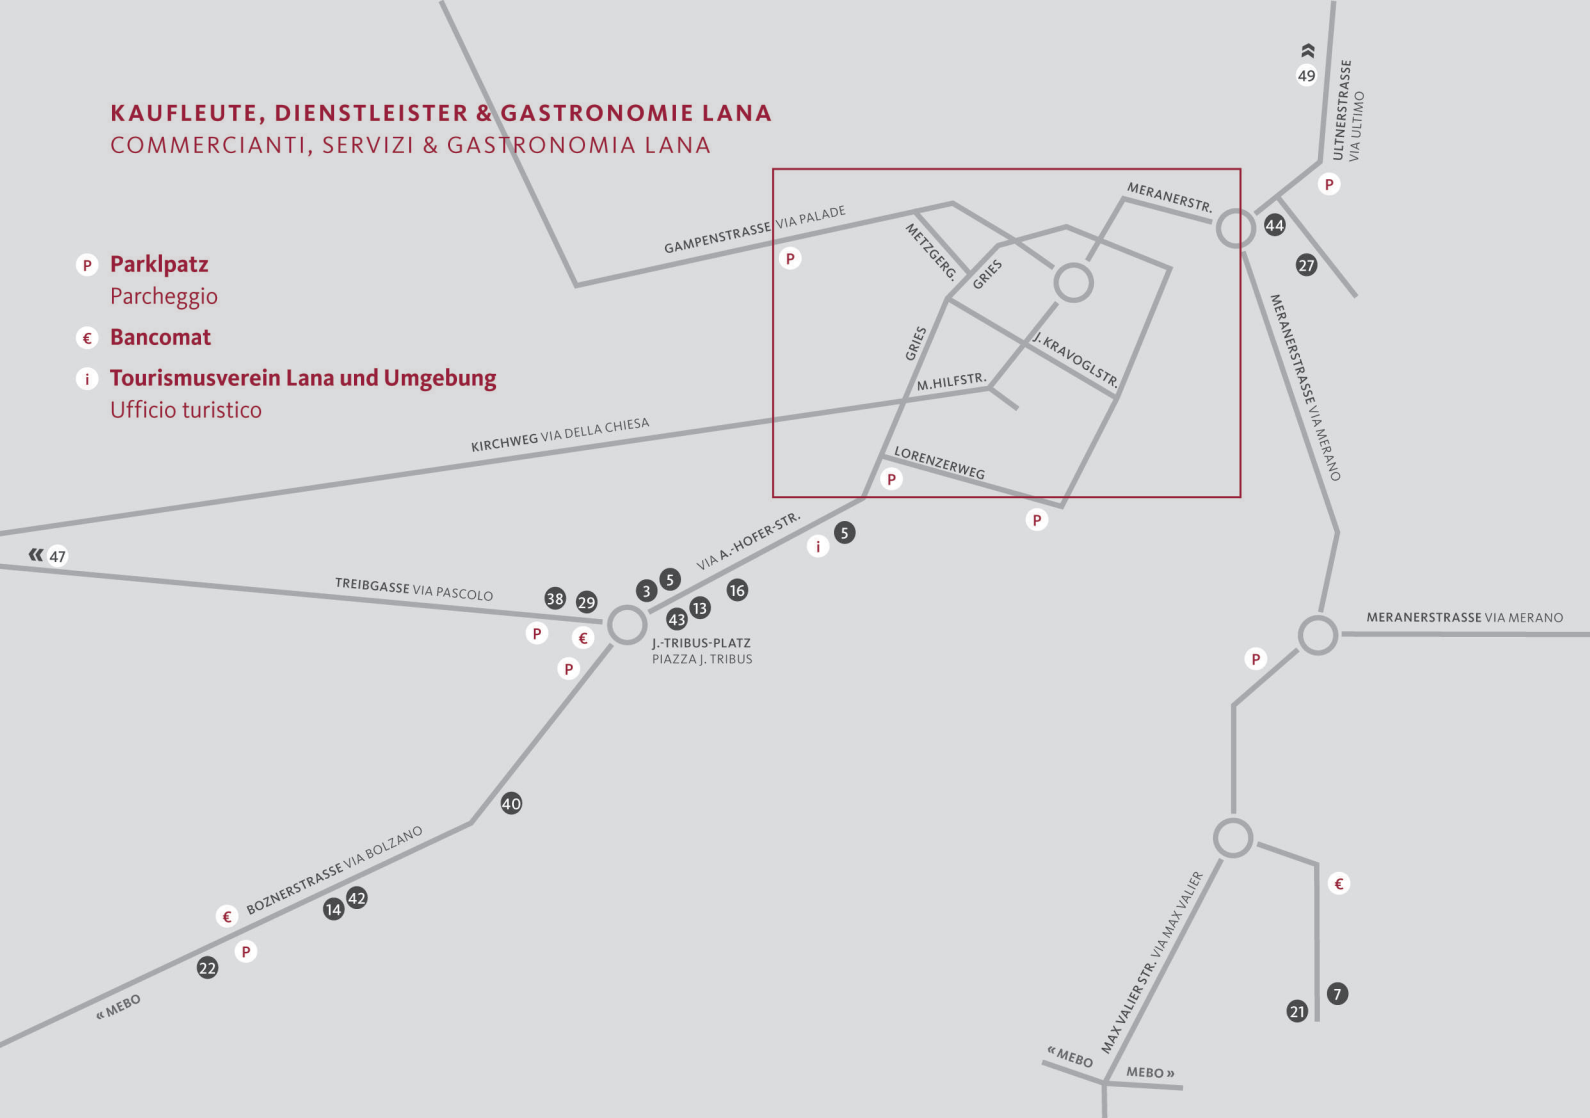

**KAUFLEUTE, DIENSTLEISTER & GASTRONOMIE LANA**  
**COMMERCianti, SERVIZI & GASTRONOMIA LANA**

- P** Parkplatz  
Parcheggio
- €** Bancomat
- i** Tourismusverein Lana und Umgebung  
Ufficio turistico

- A** **Sterntaler Weihnachtsmarkt**  
Mercatino Polvere di stelle
- G** **Glitzerwerkstatt**  
La Bottega delle scintille
- S** **Silvesterfeier**  
Festa dell'ultimo dell'anno

- |                          |                                 |                             |                         |
|--------------------------|---------------------------------|-----------------------------|-------------------------|
| 1 1477 RH Manufaktur     | 11 Buchladen Lana               | 21 Florale Werkstatt        | 41 Sanovital            |
| 2 Apotheke zur Mariahilf | 12 By Renate                    | 22 Foto Gasser              | 42 Schlaf G'sund        |
| 3 Apotheke Peer          | 13 Catering Tribus              | 23 Foto Kofler              | 43 Schuhhaus Spitaler   |
| 4 Arosa                  | 14 Chaplin Schuhe & Mode        | 24 Gemma Store              | 44 Sport Impuls         |
| 5 Bäckerei Schmidt       | 15 Die Goldwaage                | 25 Goldschmied Kerschbaumer | 45 Sport Mode Gasser    |
| 6 Bärole                 | 16 Dorfmetzgerei Holzner        | 26 Gourmet Ladele           | 46 Weltladen Lana       |
| 7 Biokistl Südtirol      | 17 Drogeriemarkt Marka          | 27 Gutes aus Italien        | 47 Brandiskeller        |
| 8 Blumen Frei Karin      | 18 Eccel Decorona               | 28 HemdenMax                | 48 Försterbräu Lana     |
| 9 Blumenboutique         | 19 Electro Malleier             | 29 Hoppa Poppa              | 49 Pawigler Wirt        |
| 10 Boutique Mavé         | 20 Feines – Family Nature Store | 30 Juwelier Plunger         | 50 Raiffeisenkasse Lana |