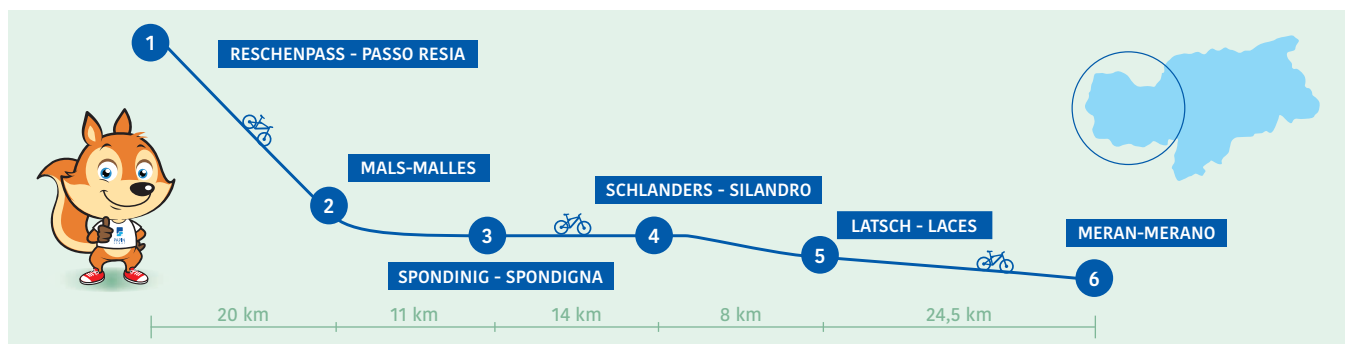

## VINSCHGAU RADWEG CICLABILE DELLA VAL VENOSTA

an der/sulla Via Claudia Augusta | 2020

**PAPIN**  
RENT A BIKE

**+39 0474 913 450**

Foto: IDM Südtirol/Matt Cherubino

# VERLEIH UND SERVICE . NOLEGGI E ASSISTENZA

RADWEG VINSCHGAU . CICLABILE VAL VENOSTA

START PARTENZA	ANKUNFT ARRIVO	DISTANZ DISTANZA	HÖHENUNTERSCHIED DISLIVELLO	DAUER DURATA	RÜCKFAHRT RITORNO
Mals / Malles	Meran / Merano	57,5 km	ca. 726 m	3,5 Stunden / ore	Zug / treno
Reschenpass Passo Resia	Meran / Merano	77,5 km	ca. 1.179 m	4 Stunden / ore	Zug / treno