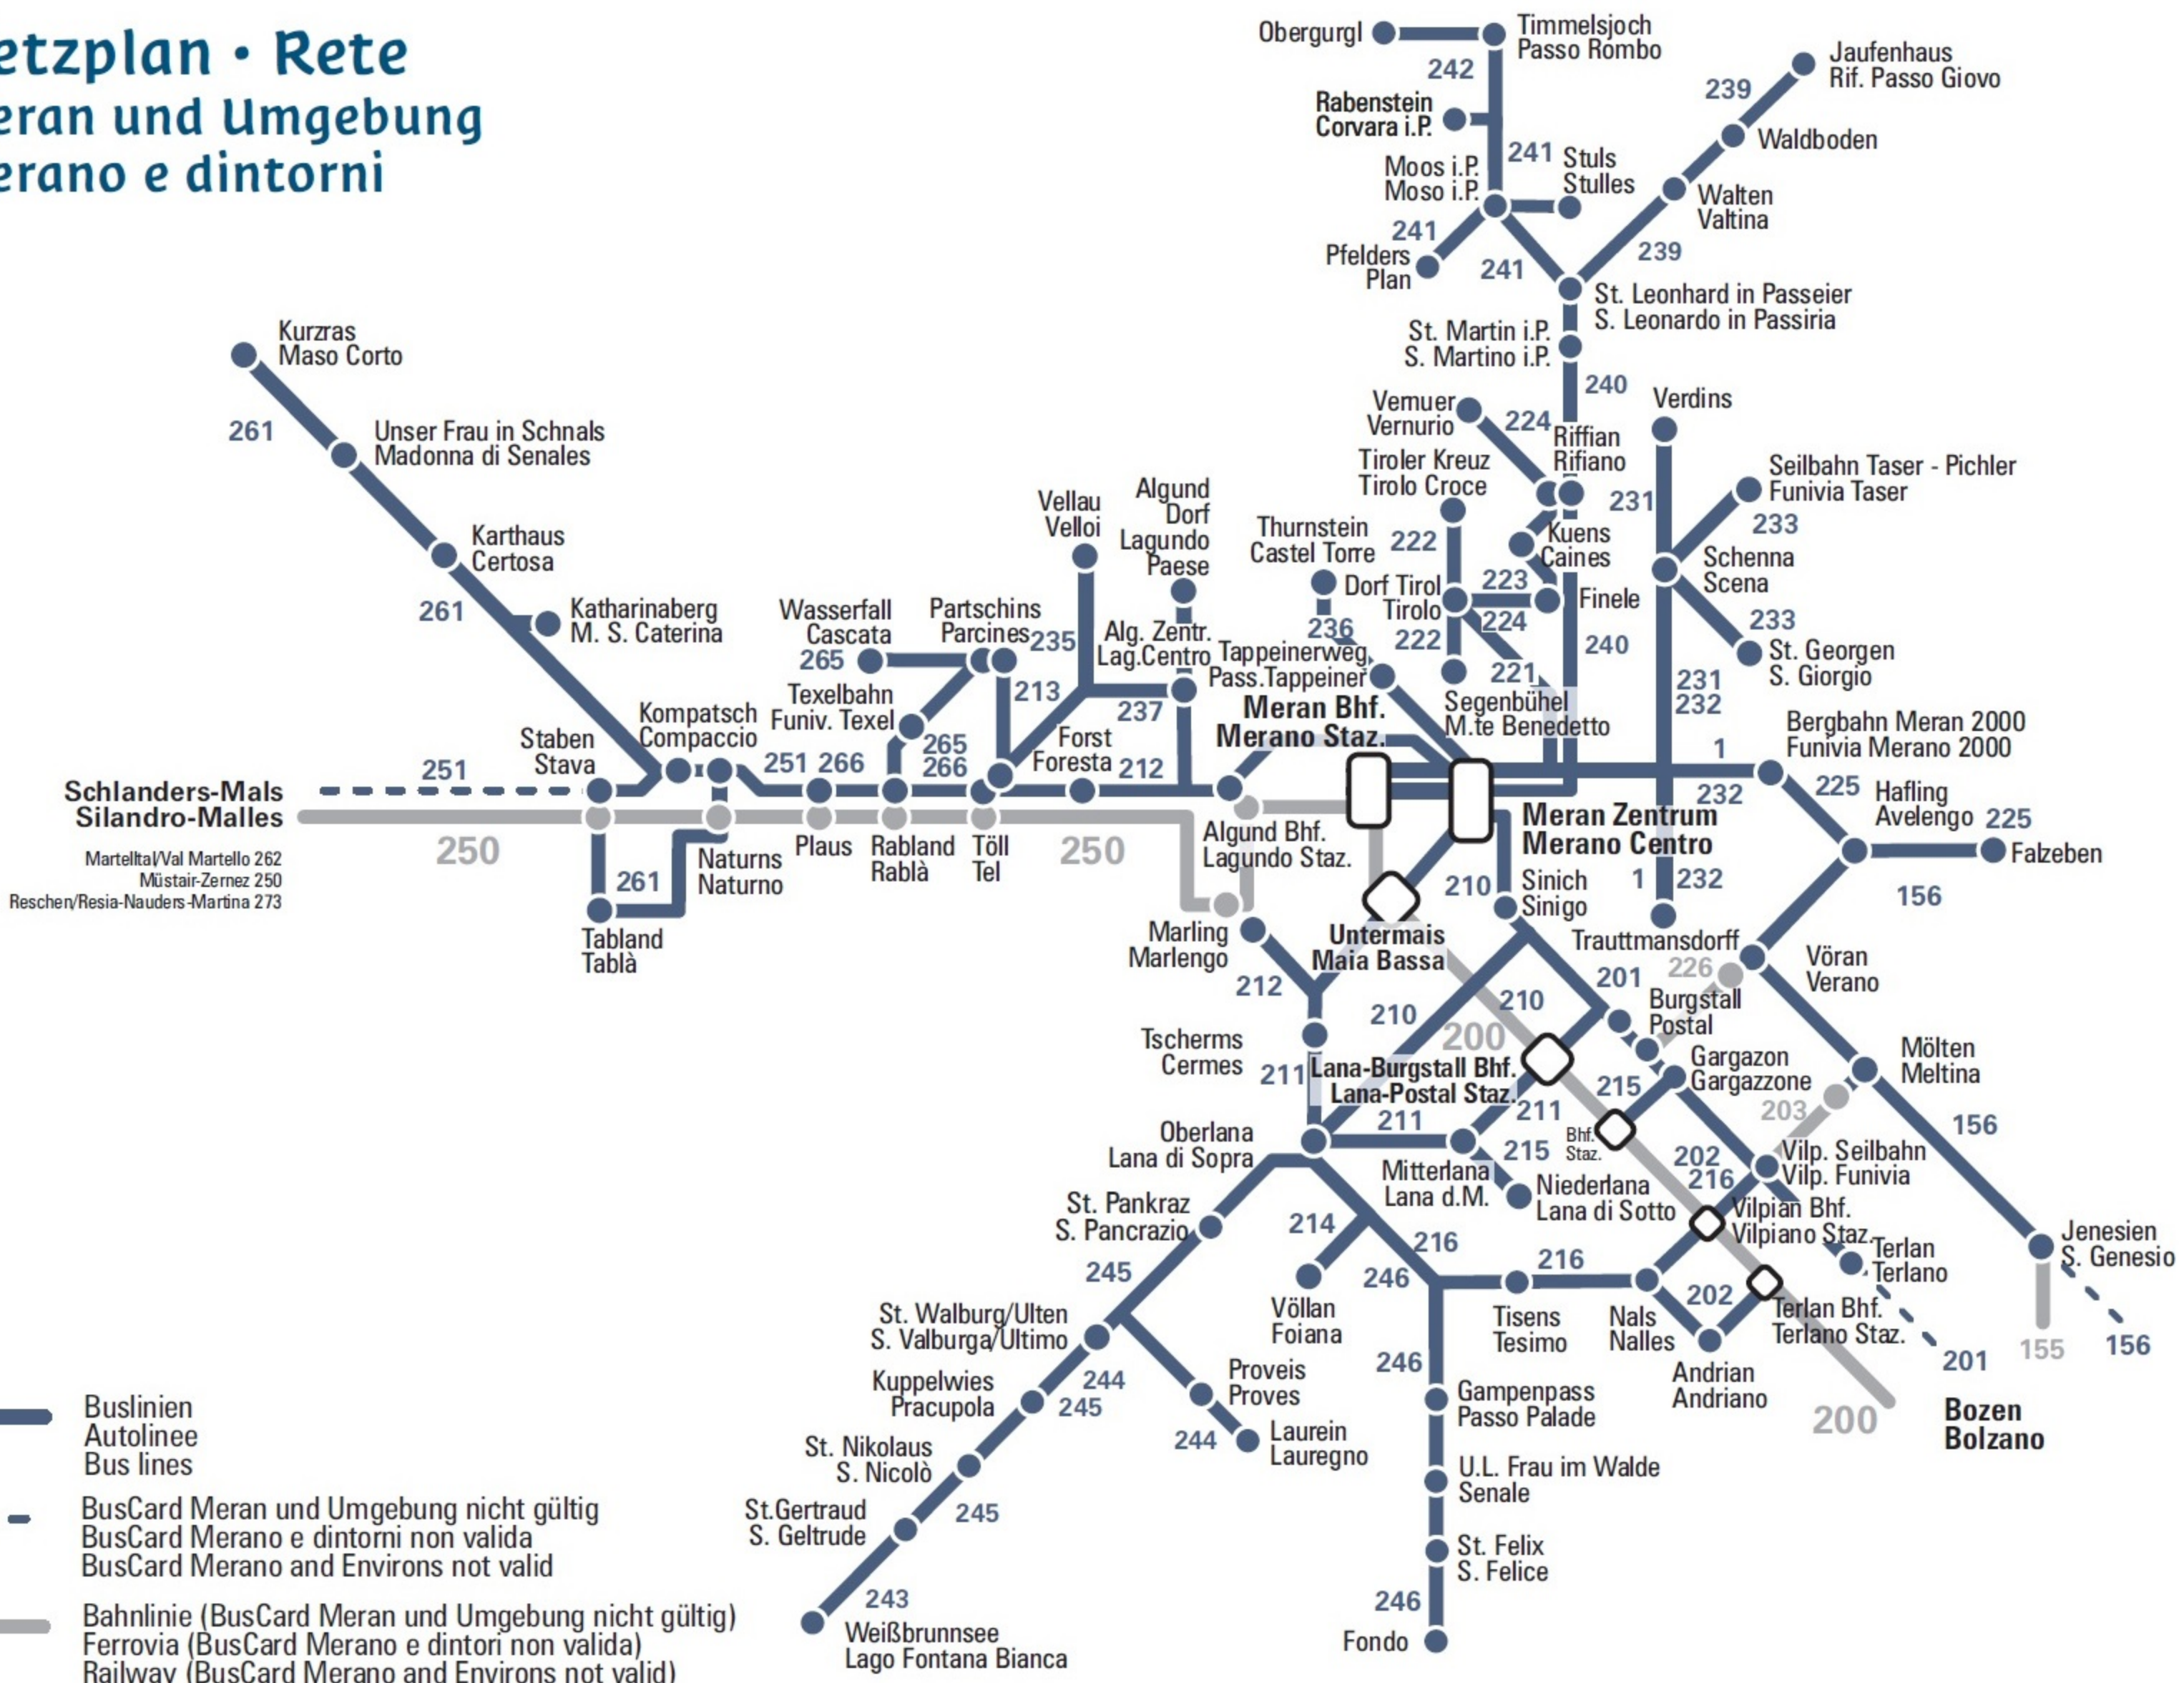

Netzplan • Rete Meran und Umgebung Merano e dintorni

- Buslinien
Autolinee
Bus lines
- BusCard Meran und Umgebung nicht gültig
BusCard Merano e dintorni non valida
BusCard Merano and Environs not valid
- Bahnlinie (BusCard Meran und Umgebung nicht gültig)
Ferrovia (BusCard Merano e dintorni non valida)
Railway (BusCard Merano and Environs not valid)