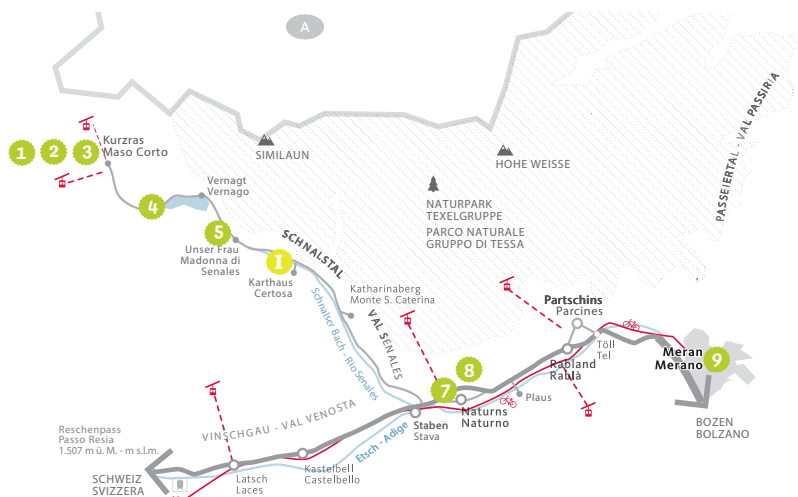

GuestCard Schnalstal

Entdecken Sie die vielfältigen Angebote, die nur für GuestCard-Inhaber zugänglich sind. Sie erhalten bei den gelisteten Partnern und auf alle Veranstaltungen der Tourismusgenossenschaft Schnalstal eine **Ermäßigung (E)** oder **10% auf den regulären Preis**.

Gültigkeitszeitraum: 20. Mai 2023 - 31. Oktober 2023

Wichtige Hinweise:

- Card muss vor Inanspruchnahme einer Leistung vorgezeigt werden
- nur bei Mitgliedsbetrieben der Tourismusgenossenschaft Schnalstal erhältlich

GuestCard Val Senales

Scoprite i servizi riservati ai possessori della GuestCard: presentando questa carta avrete diritto ad una **riduzione (E)** o il **10% sulle tariffe normali** presso i partner elencati e su tutti gli eventi della Società Cooperativa Turistica Val Senales.

GuestCard Val Senales valida dal 20 maggio 2023 - 31 ottobre 2023.

Informazioni importanti sulla GuestCard:

- deve essere presentata per poter usufruire del servizio scontato
- è riservata agli ospiti delle strutture aderenti della Società Cooperativa Turistica Val Senales

Gratis / gratuito

1 Parkplatz Kurzras
1 Parcheggio a Maso Corto

10%

1. **2 Rent & Go Sportservice Erwin Stricker**
   Kurzras | Maso Corto
   Tel. +39 0473 662 112
   www.sportservice.bz
   Radmiete & Kletterausrüstung | Noleggio bici e attrezzatura da ferrata