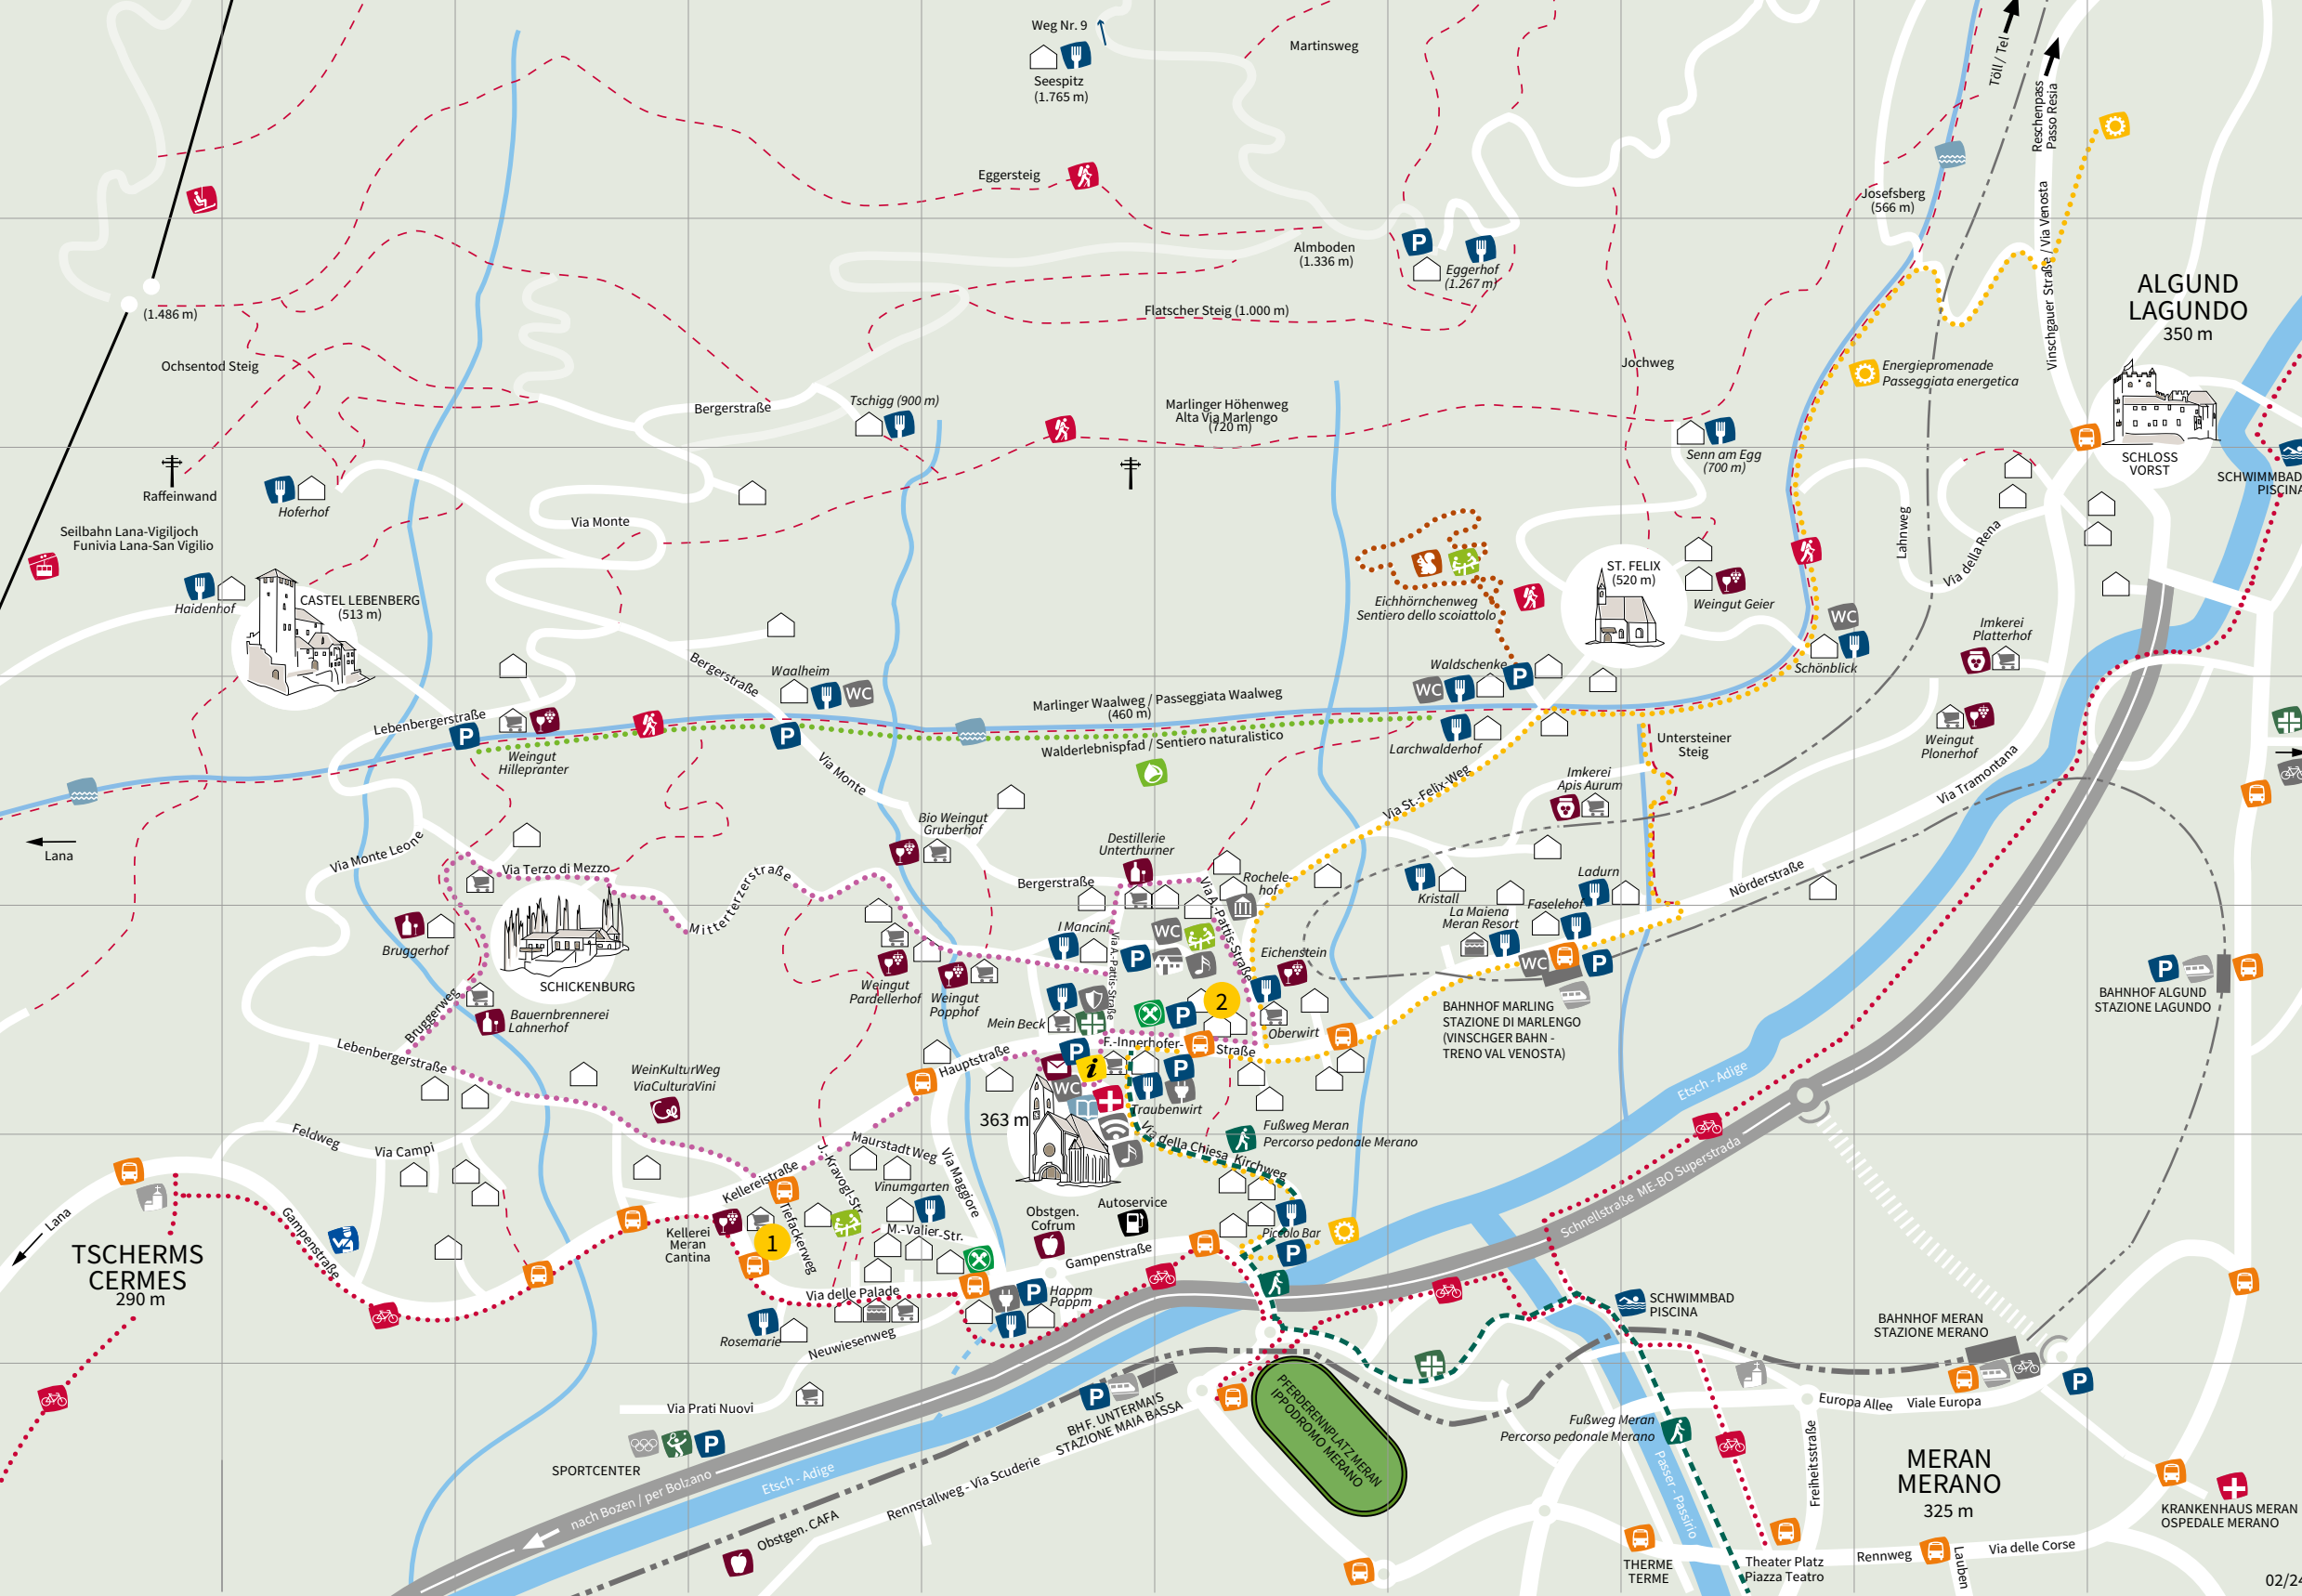

Öffnungszeiten Tourismusinformation
Orari di apertura informazione turistica

März–Oktober | Marzo–Ottobre
Mo–Fr | Lu–Ve ore 08.30–12.30 Uhr
ore 14.00–18.00 Uhr
Sa ore 08.30–12.30 Uhr

November–Februar | Novembre–Febbraio
Mo–Fr | Lu–Ve ore 08.30–12.30 Uhr
ore 14.00–17.00 Uhr

Waalweg	Via della Roggia	Waalweg path	freies WI-FI	WI-FI gratuito	free WI-FI
Radweg	Pista ciclabile	Cycle path	Restaurant Café	Ristorante Café	Restaurant Café
Fußweg Meran	Percorso ped. Merano	Footpath Meran	Geschäft	Negozio	Shop
Eichhörchenweg	Sentiero/Beul. Merano	Nature path	Friseur/Beauty	Parrucchiere/Beauty	Hairdresser/Beauty
Walderlebnispfad	Sentiero naturalistico	Nature path	Raiffeisenkasse	Cassa Raiffeisen	Raiffeisen Bank
WeinkulturWeg	ViaCulturaVini	WineCulturePath	e-Ladestation Auto	Ricarica elettrica auto	Charging station car
Energiepromenade	Passeggiata energetica	Energy path	Tankstelle	Distributore	Gas station
Tourismusbüro	Ufficio turistico	Tourism office	Bibliothek	Biblioteca	Library
öffentliche Toilette	Bagno pubblico	Public restroom	Musikpavillon/Festplatz	Padiglione/Parco feste	Music pavilion/Fairground
Parkplatz	Parcheggio	Parking area	Vereinshaus	Casa delle Ass.	Cultural center
Bushaltestelle	Fermata autobus	Bus stop	Gemeindeamt	Municipio	Municipality
Arzt	Medico	Doctor	Pfarramt/Kirche	Parrocchia/Chiesa	Parish office/Church
Apotheke	Farmacia	Pharmacy	Carabinieri	Carabinieri	Police
Postamt	Ufficio postale	Post office	Fahrradverleih	Noleggio biciclette	Bike rentals
Kinderspielplatz	Parco giochi	Playground	Erlebnismuseum	Cantina museo	Museum cellar

WINE SHOP
WINE TASTING
GUIDED TOURS

PANORAMA-ÖNOTHEK
KELLEREISTR. 9 | MARLING

MERAN
KELLEREI • CANTINA

ENOTECA PANORAMICA
VIA CANTINA 9 | MARLENGO

+39 0473 447 137

WINE SHOP, BAR
AND TASTING
GUIDED TOURS

LAUBEN 218 | MERAN
PORTICI 218 | MERANO

+39 0473 693 717

KELLEREIMERAN.IT
CANTINAMERANO.IT

CITY VINO THEK
MERAN
KELLEREI • CANTINA