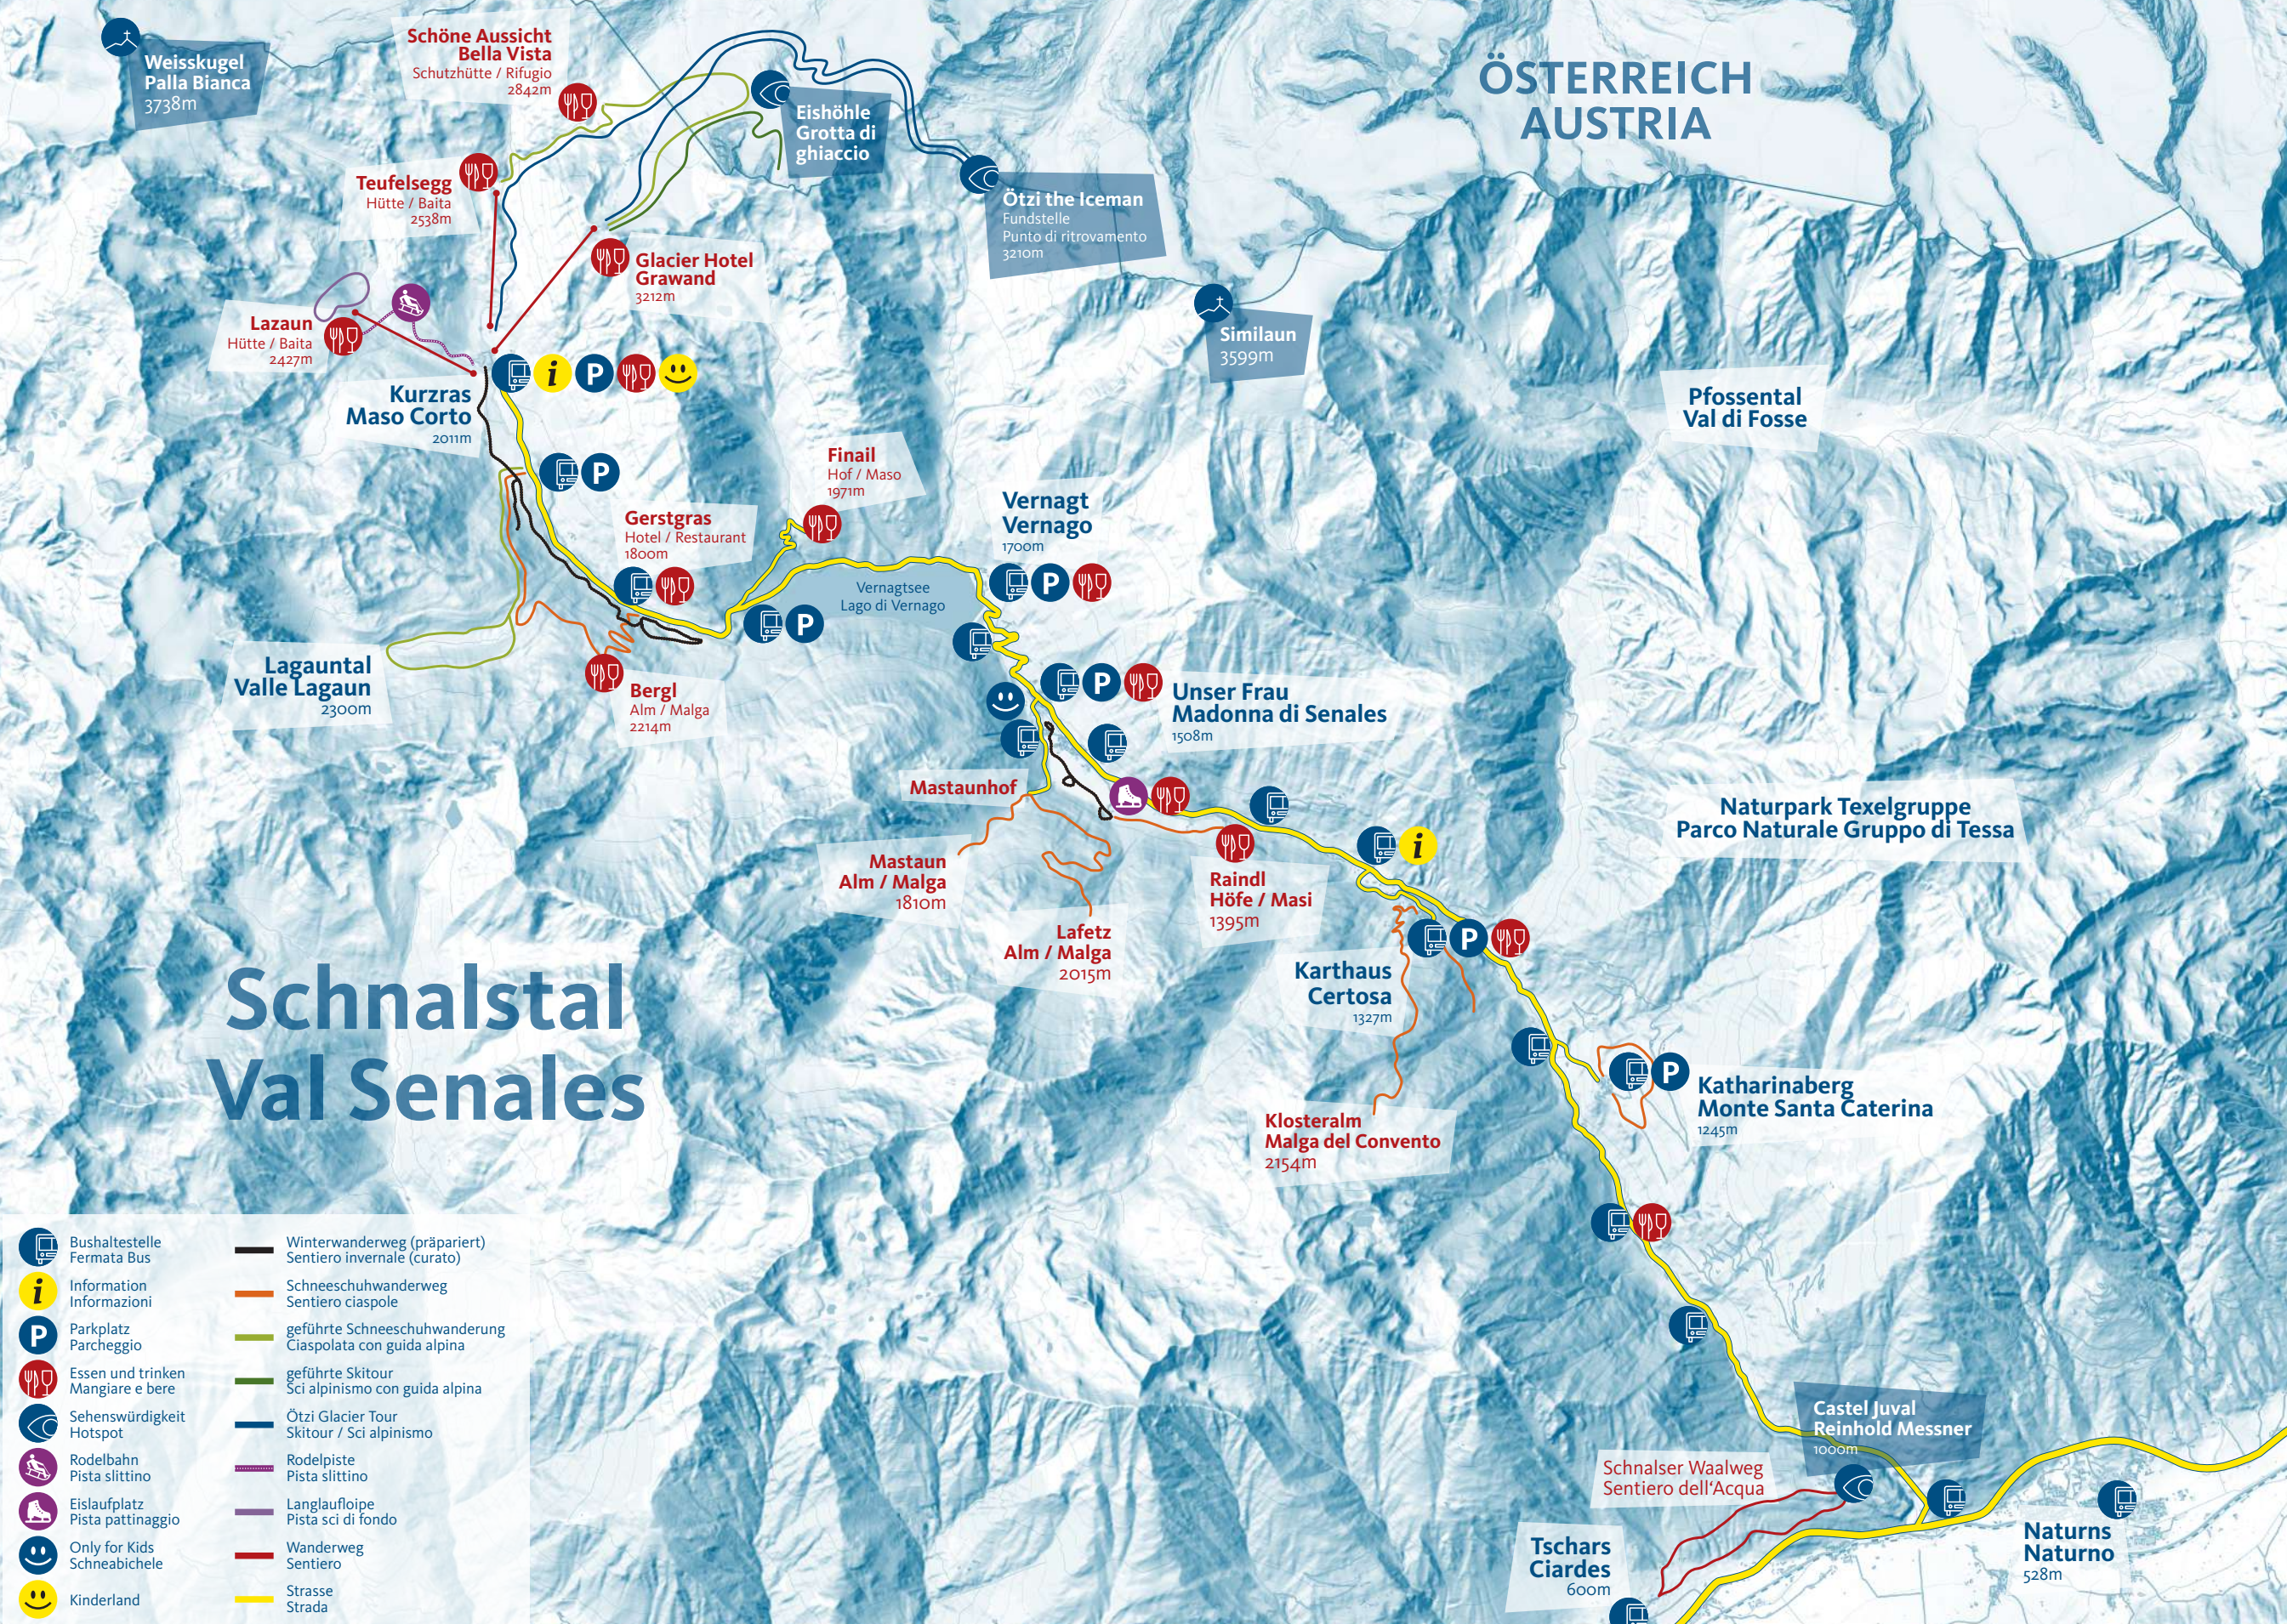

ÖSTERREICH AUSTRIA

Schnalstal Val Senales

- | | | | |
|--|--------------------------------------|--|--|
| | Bushaltestelle
Fermata Bus | | Winterwanderweg (präpariert)
Sentiero invernale (curato) |
| | Information
Informazioni | | Schneeschuhwanderweg
Sentiero ciaspole |
| | Parkplatz
Parcheggio | | geführte Schneeschuhwanderung
Ciaspolata con guida alpina |
| | Essen und trinken
Mangiare e bere | | geführte Skitour
Sci alpinismo con guida alpina |
| | Sehenswürdigkeit
Hotspot | | Ötzi Glacier Tour
Skitour / Sci alpinismo |
| | Rodelbahn
Pista slittino | | Rodelpiste
Pista slittino |
| | Eislaufplatz
Pista pattinaggio | | Langlaufloipe
Pista sci di fondo |
| | Only for Kids
Schneebichele | | Wanderweg
Sentiero |
| | Kinderland | | Strasse
Strada |

**Weisskugel
Palla Bianca**
3738m

**Schöne Aussicht
Bella Vista**
Schutzhütte / Rifugio
2842m

Teufelsegg
Hütte / Baita
2538m

**Glacier Hotel
Grawand**
3212m

**Eishöhle
Grotta di ghiaccio**

Ötzi the Iceman
Fundstelle
Punto di ritrovamento
3210m

Similaun
3599m

Lazaun
Hütte / Baita
2427m

**Kurzras
Maso Corto**
2011m

Finail
Hof / Maso
1971m

Gerstgras
Hotel / Restaurant
1800m

**Vernagt
Vernago**
1700m

**Pfossental
Val di Fosse**

**Lagauntal
Valle Lagaun**
2300m

Bergl
Alm / Malga
2214m

**Vernagtsee
Lago di Vernago**

**Unser Frau
Madonna di Senales**
1508m

**Naturpark Texelgruppe
Parco Naturale Gruppo di Tessa**

Mastaunhof

**Mastaun
Alm / Malga**
1810m

**Raindl
Höfe / Masi**
1395m